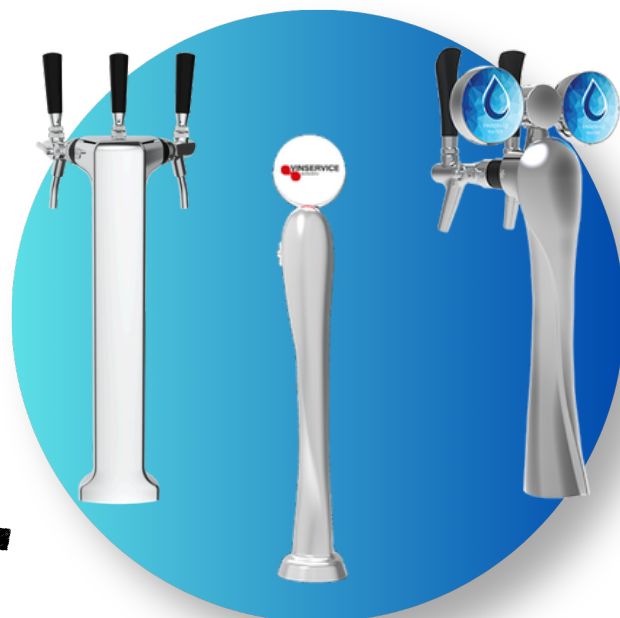

SOPRABANCO

Ocean

Dispenser soprabanco

- Dispenser per erogazione acqua naturale, fredda e gasata fredda
- Ideale per spazi ridotti come uffici, piccoli locali e uso domestico
- Comodi pulsanti in acciaio, luminosi con sistema push-to-pour e raccogli gocce incluso
- Misure: **395mm X 349mm x 440mm** (LxPxA)

- FILTRO DECLORATORE

Crystal New

Dispenser soprabanco

- Per erogazione acqua naturale, fredda e gasata fredda
- Ideale per installazioni di alto consumo come grandi uffici e mense
- Rubinetti e raccogli gocce in acciaio inclusi
- Misure: **280mm X 620mm X 500mm** (LxPxA)

- FILTRO DECLORATORE

Multidrink Horeca/ Eco MSC

- Misure MULTIDRINK HORECA: **600mm X 371mm X 495mm** (LxPxA)
- Misure ECO MSC: **410mm X 410mm X 600mm** (LxPxA)
- Ideali per installazioni grandi e con possibilità di 2 linee pre-mix per birra o vino

CONSIGLIATO PER USO DOMESTICO

Colonna

vari modelli di colonne a scelta a 1/2/3 vie

Ocean SOPRABANCO

- Dispenser per erogazione acqua naturale, fredda e gasata fredda
- Ideale per spazi ridotti come uffici, piccoli locali e uso domestico
- Comodi pulsanti in acciaio, luminosi con sistema push-to-pour e raccogli gocce incluso
- Misure: **395mm X 349mm x 440mm** (LxPxA)